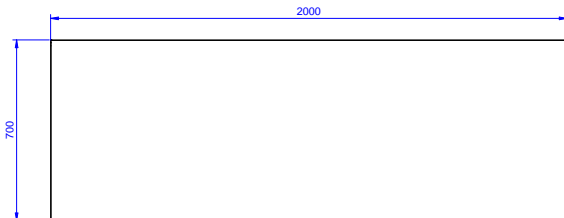

Descrizione

Articolo N° _____

Tavolo in acciaio inox AISI 304 con piano di lavoro da 50 mm e spessore 10/10. Struttura interna saldata in acciaio dotata di angoli arrotondati. Porte scorrevoli fonoassorbenti. Ripiano intermedio regolabile e piedini ad altezza regolabile. Tre cassetti

Approvazione: _____

Fronte

Lato

Alto

Informazioni chiave

Larghezza armadio:	
133265 (MTA2000PN)	1110 mm
Profondità armadio:	645 mm
Altezza armadietto:	595 mm
Dimensioni esterne, larghezza:	2000 mm
Dimensioni esterne, profondità:	700 mm
Dimensioni esterne, altezza:	900 mm
Numero e tipologia di porte:	2 Scorrevole
Spessore piano di lavoro:	50 mm
Peso netto:	85 kg