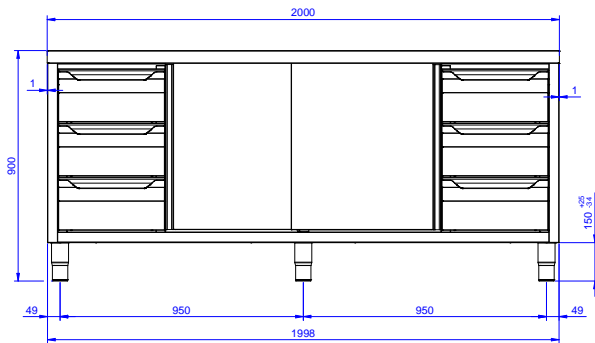

Descrizione

Articolo N° _____

Tavolo in acciaio inox AISI 304 con piano di lavoro da 50 mm e spessore 10/10. Struttura interna saldata in acciaio dotata di angoli arrotondati. Porte scorrevoli fonoassorbenti. Ripiano intermedio regolabile e piedini ad altezza regolabile. Tre cassetti

Caratteristiche e benefici

- Ideali per essere collocati al centro della cucina, singolarmente o contrapposti.

Costruzione

- Struttura completamente in acciaio inox con telaio saldato per conferire massima stabilità al tavolo.
- Miglior accesso al vano grazie alla presenza, per tutte le lunghezze, di solo due porte.
- Piano di lavoro in acciaio 10/10 in AISI 304 di spessore 50 mm con piega salvamani sui bordi con pannello fonoassorbente da 18 mm di spessore.
- Pannelli laterali e suola rinforzata in acciaio inox AISI 304.
- I tavoli sono dotati di ripiano intermedio posizionabile a tre diverse altezze.
- Porte fonoassorbenti e scorrevoli su guide poste all'interno della cornice del mobile.
- Piedini in acciaio inox AISI 304 di 200 mm di altezza e 54 mm di diametro, regolabili: -50/+30 mm.
- Cassetti in acciaio inox AISI 304 stampati in pezzo unico con angoli arrotondati per facilitare la pulizia e migliorare l'igiene; possono contenere bacinelle GN con altezza massima di 100 mm. Portata massima di 40 kg.
- Costruzione in acciaio inox.

Approvazione: _____

Fronte

Lato

Alto

Informazioni chiave

Larghezza armadio:	
133265 (MTA2000PN)	1110 mm
Profondità armadio:	645 mm
Altezza armadietto:	595 mm
Dimensioni esterne, larghezza:	2000 mm
Dimensioni esterne, profondità:	700 mm
Dimensioni esterne, altezza:	900 mm
Numero e tipologia di porte:	2 Scorrevole
Spessore piano di lavoro:	50 mm
Peso netto:	85 kg