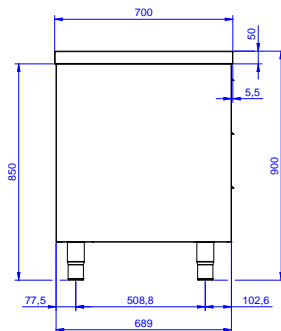

Descrizione

Articolo N° _____

Tavolo in acciaio inox AISI 304 con piano di lavoro da 50 mm e spessore 10/10. Struttura interna saldata in acciaio dotata di angoli arrotondati. Porte scorrevoli fonoassorbenti. Ripiano intermedio regolabile e piedini ad altezza regolabile. Tre cassetti

Caratteristiche e benefici

- Ideali per essere collocati al centro della cucina, singolarmente o contrapposti.

Costruzione

- Struttura completamente in acciaio inox con telaio saldato per conferire massima stabilità al tavolo.
- Miglior accesso al vano grazie alla presenza, per tutte le lunghezze, di solo due porte.
- Piano di lavoro in acciaio 10/10 in AISI 304 di spessore 50 mm con piega salvamani sui bordi con pannello fonoassorbente da 18 mm di spessore.
- Pannelli laterali e suola rinforzata in acciaio inox AISI 304.
- I tavoli sono dotati di ripiano intermedio posizionabile a tre diverse altezze.
- Porte fonoassorbenti e scorrevoli su guide poste all'interno della cornice del mobile.
- Piedini in acciaio inox AISI 304 di 200 mm di altezza e 54 mm di diametro, regolabili: -50/+30 mm.
- Cassetti in acciaio inox AISI 304 stampati in pezzo unico con angoli arrotondati per facilitare la pulizia e migliorare l'igiene; possono contenere bacinelle GN con altezza massima di 100 mm. Portata massima di 40 kg.
- Costruzione in acciaio inox.

Accessori opzionali

- Mensola da banco, da 2000 mm PNC 132969
- Mensola da banco con luce a led e lampada in ceramica per riscaldare, da 2000 mm PNC 132993
- Kit per fissaggio a pavimento di 2 gambe quadre composto da 2 piedini con flange e tasselli. PNC 865386

Approvazione: _____

Fronte

Lato

Alto

Informazioni chiave

Larghezza armadio:	
133265 (MTA2000PN)	1110 mm
Profondità armadio:	645 mm
Altezza armadietto:	595 mm
Dimensioni esterne, larghezza:	2000 mm
Dimensioni esterne, profondità:	700 mm
Dimensioni esterne, altezza:	900 mm
Numero e tipologia di porte:	2 Scorrevole
Spessore piano di lavoro:	50 mm
Peso netto:	85 kg